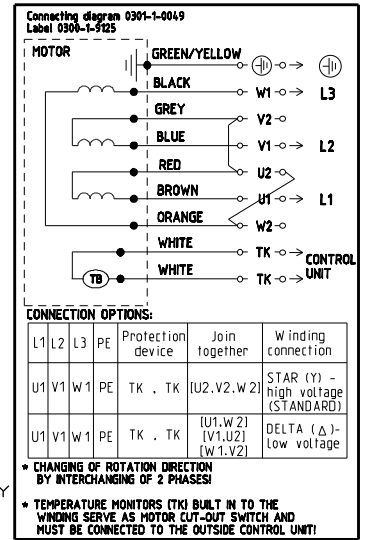

SUCKING
 AIRFLOW DIRECTION
 SMER ZRAKA

Standardna vezava je ZVEZDA ∇
 V primeru vezave TRIKOT \triangle
 glej nalepko v pokrovu
 Standard connection scheme is STAR ∇
 If required DELTA \triangle see the connection diagram in the cover

Navodila za kontrolo 0301-1-4631
 Checking instruction 0301-1-4631

HTM MADE IN SLOVENIA **CE** DATE

R09R-3030HA-4T-2513
 3~Y400V/D230V 50Hz 75W 0.20/0.35A 1370RPM
 3~Y400V/D230V 60Hz 85W 0.17/0.30A 1550RPM
 TH.PROT. IP54 INS.CL.F
 ROT. ←