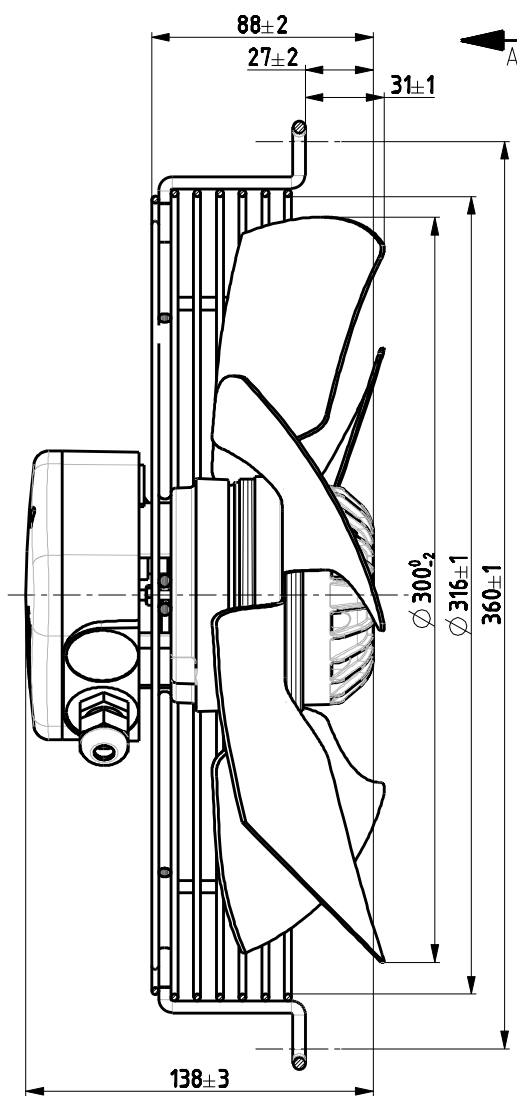

SUCKING
 AIRFLOW DIRECTION
 SMER ZRAKA

Standardna vezava je ZVEZDA ∇
 V primeru vezave TRIKOT \triangle
 glej nalepko v pokrovu
 Standard connection scheme is STAR ∇
 If required DELTA \triangle see the connection diagram in the cover

Navodila za kontrolo 0301-1-4631
 Checking instruction 0301-1-4631

HTM MADE IN SLOVENIA **CE** DATE

R09R-3030HA-4T-2513
 3~Y400V/D230V 50Hz 75W 0.20/0.35A 1370RPM
 3~Y400V/D230V 60Hz 85W 0.17/0.30A 1550RPM
 TH.PROT. IP54 INS.CL.F
 ROT. ←

0309-4-1038

HTM		METALERRANE HERE INTOLERANCED DIM.		ISO 2768-m		MERLO/FORMAT 1:2 / A3			
Površinska obd. Surface texture		MATERIAL		NAZIVA/TITLE:		VENTILATOR R09R-3030HA-4T-2545			
PROJEKTORIAL		DATUM		PODPIS		KODA/ CODE:		VERZIJA/ REV:	
26-Mar-2009		26-Mar-2009		Aljaž H.		0309-4-1038		LIST/ SHEET: 1	
01-Sep-2009		26-Mar-2009		Uroš K.		0309-4-1038		DZ/ OF: 1	
ST. ST.SPR.		DATUM		PODPIS					