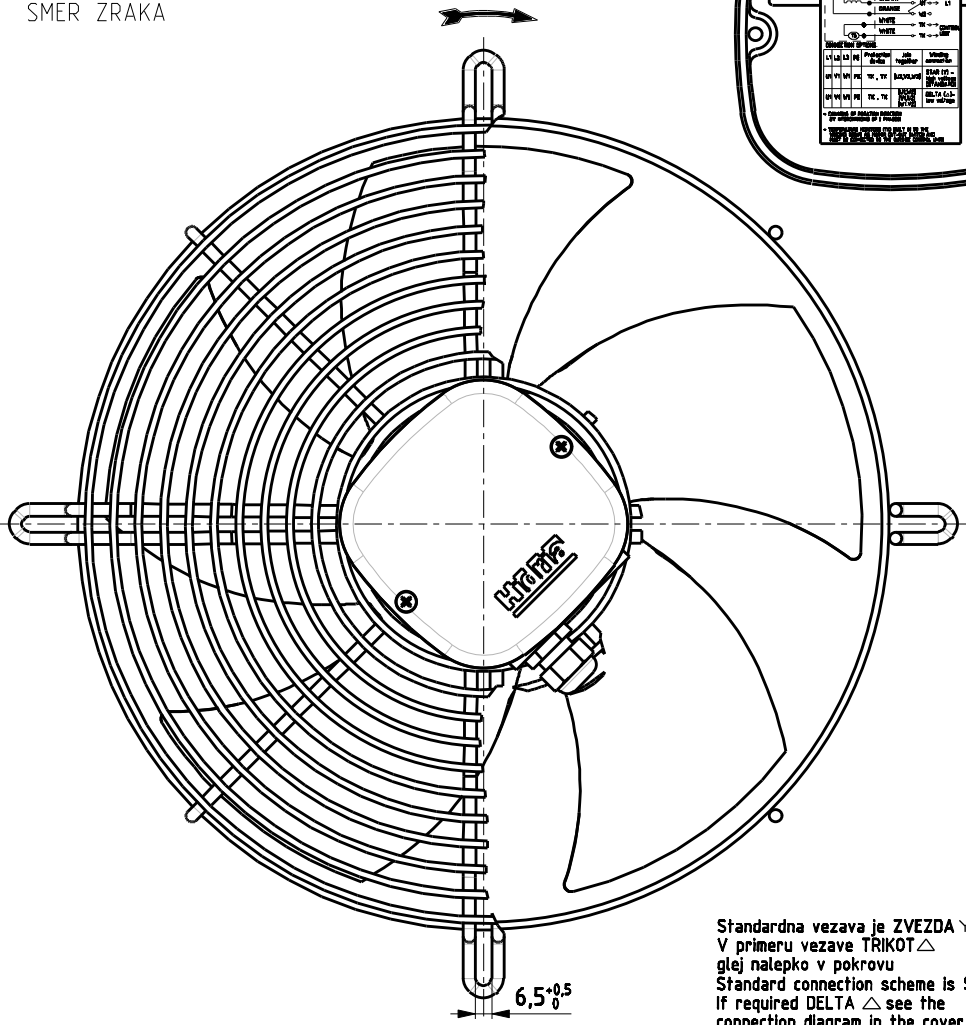

SUCKING
 AIRFLOW DIRECTION
 SMER ZRAKA

Standardna vezava je ZVEZDA ∇
 V primeru vezave TRIKOT \triangle
 glej nalepko v pokrovu
 Standard connection scheme is STAR ∇
 If required DELTA \triangle see the connection diagram in the cover

Navodila za kontrolo 0301-1-4631
 Checking instruction 0301-1-4631

HTM MADE IN SLOVENIA **CE** DATE

R09R-3030HA-4T-2513
 3~Y400V/D230V 50Hz 75W 0.20/0.35A 1370RPM
 3~Y400V/D230V 60Hz 85W 0.17/0.30A 1550RPM
 TH.PROT. IP54 INS.CL.F
 ROT. ←

0309-4-1038

HTM		METALERRANE HERE INTOLERANCED DIM.		ISO 2768-m		MERLO/FORMAT 1:2 / A3			
Površinska obd. Surface texture		MATERIAL		NAZIVA/TITLE:		VENTILATOR R09R-3030HA-4T-2545			
PROJEKTORIAL		DATUM		PODPIS		KODA/ CODE:		VERZIJA/ REV:	
26-Mar-2009		26-Mar-2009		Aljaž H.		0309-4-1038		LIST/ SHEET: 1	
01-Sep-2009		26-Mar-2009		Uroš K.		0309-4-1038		DZ/ OF: 1	
ST. ST.SPR.		DATUM		PODPIS					