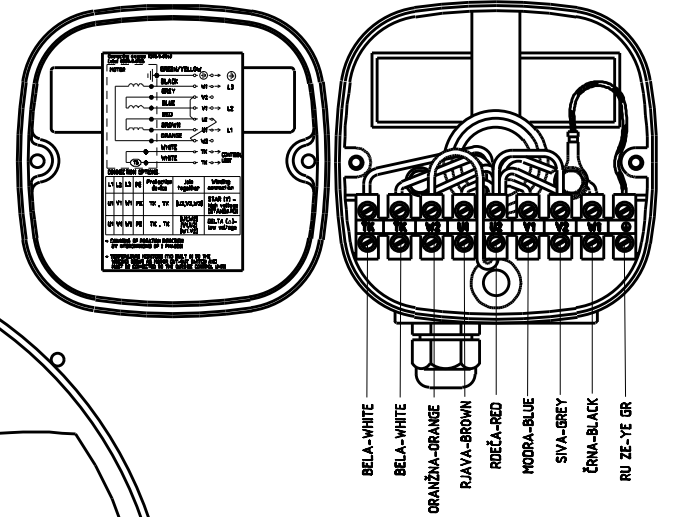

SUCKING
 AIRFLOW DIRECTION
 SMER ZRAKA

Standardna vezava je ZVEZDA ∇
 V primeru vezave TRIKOT \triangle
 glej nalepko v pokrovu
 Standard connection scheme is STAR ∇
 If required DELTA \triangle see the connection diagram in the cover

Navodila za kontrolo 0301-1-4631
 Checking instruction 0301-1-4631

HTM MADE IN SLOVENIA **CE** DATE

R09R-3030HA-4T-2513
 3~Y400V/D230V 50Hz 75W 0.20/0.35A 1370RPM
 3~Y400V/D230V 60Hz 85W 0.17/0.30A 1550RPM
 TH.PROT. IP54 INS.CL.F
 ROT. ←

0309-4-1038

HTM		METALERRANE HERE INTOLERANCED DIM.		ISO 2768-m		MERLO/FORMAT 1:2 / A3			
Površinska obd. Surface texture		MATERIAL		NAZIVA/TITLE:		VENTILATOR R09R-3030HA-4T-2545			
PROJEKTORIAL		DATUM		PODPIS		KODA/ CODE:		VERZIJA/ REV:	
26-Mar-2009		26-Mar-2009		Aljaž H.		0309-4-1038		LIST/ SHEET: 1	
01-Sep-2009		26-Mar-2009		Uroš K.		0309-4-1038		DZ/ OF: 1	
ST. ST.SPR.		DATUM		PODPIS					